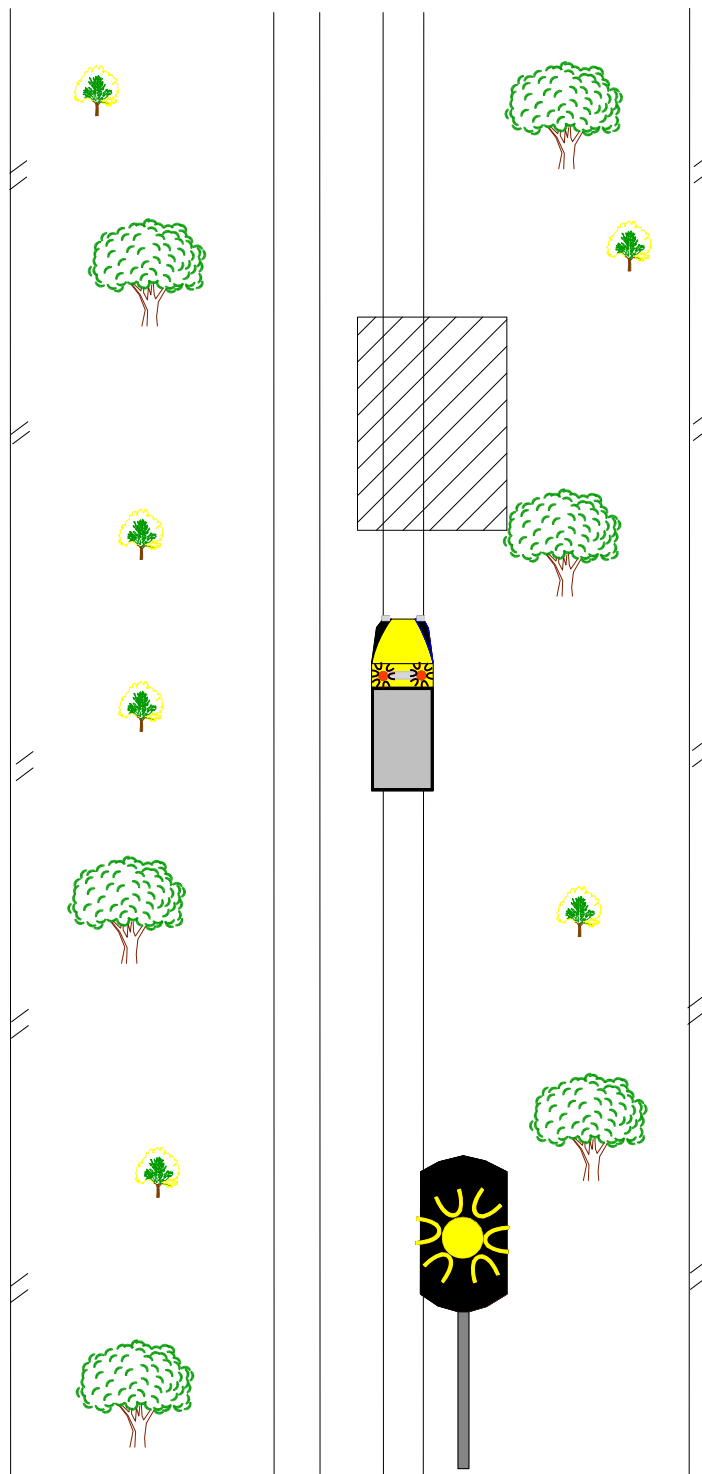

SÄRSKILD BANVALL Hindrande arbete
På signalsäkrad sträcka

**Arbetsområde
inkl. utrymningsområde**

Skyddsfordon utrustat
med varningslykta väl
synlig från alla håll.

Alt

Observatör

Järnhjul erfordras.

**Signalen ställs
i gulblink av TLI.**